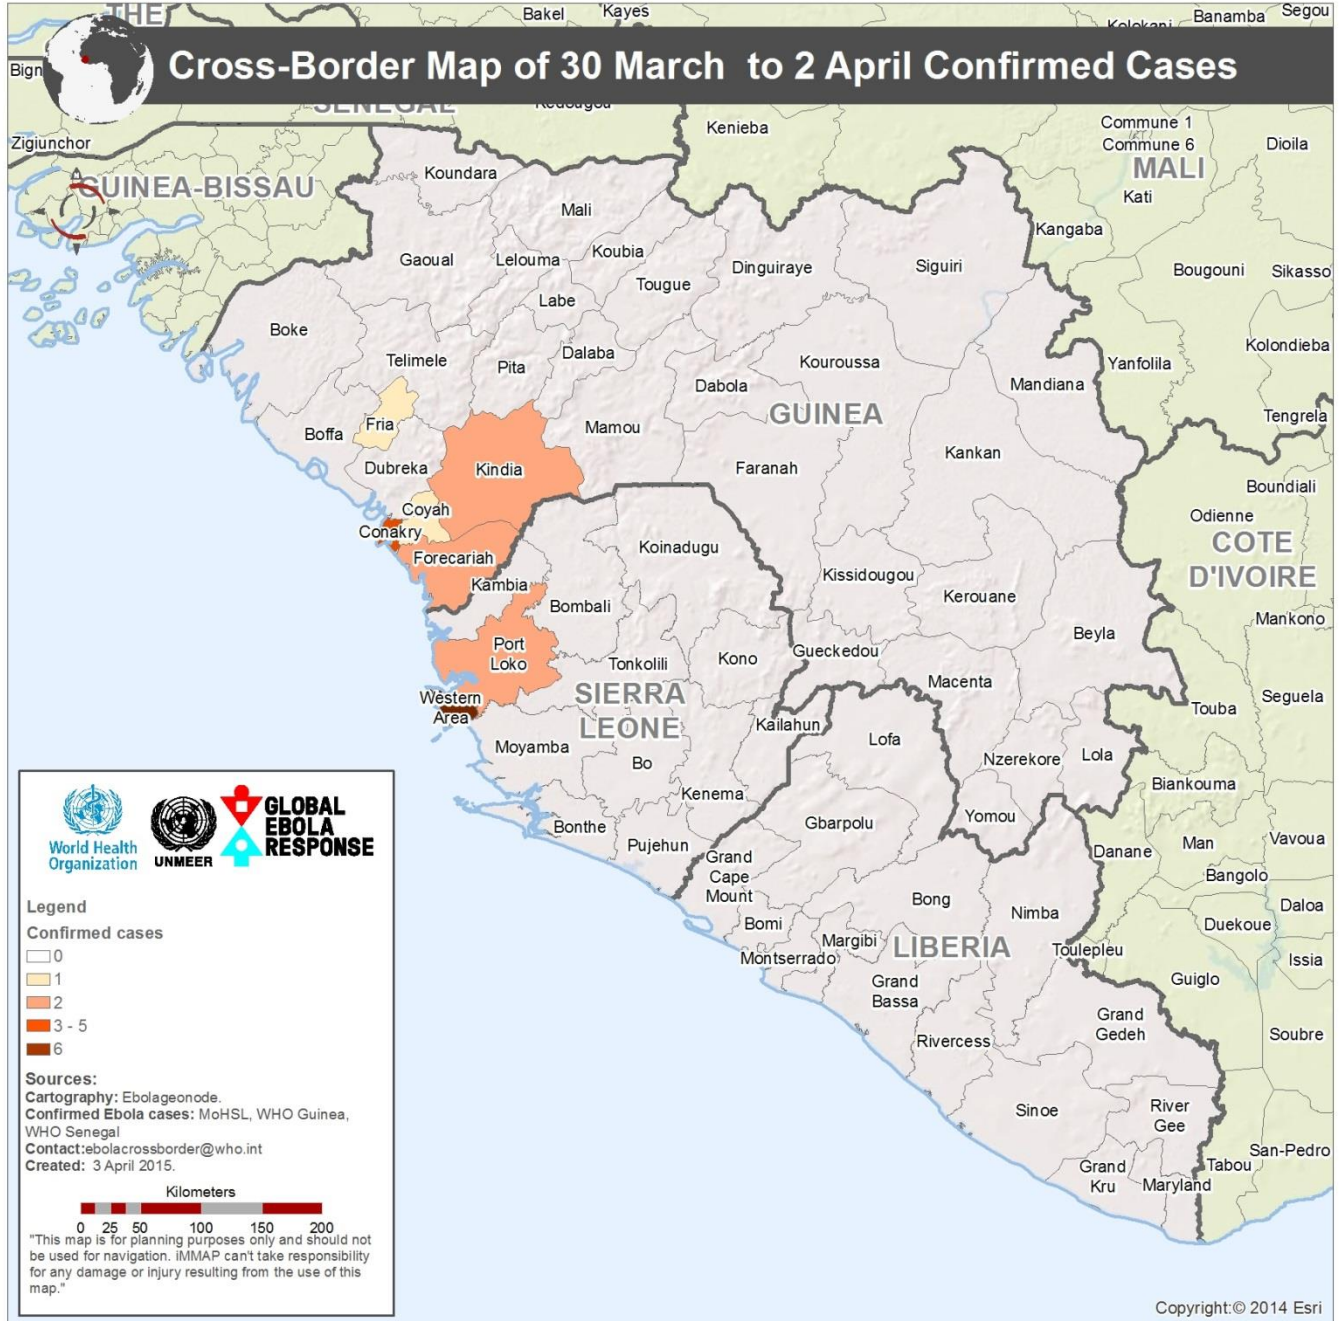

# Cross- Border Bulletin

03/04/2015

Week 14

## Confirmed New Cases in Ebola-Affected Countries

	Week			Mon	Tues	Wed	Thurs	Fri	Sat	Sun	Total
	11	12	13	30/03	31/03	01/04	02/04	03/04	04/04	05/04	Week
<b>GUINEA</b>	<b>95</b>	<b>45</b>	<b>57</b>	<b>1</b>	<b>4</b>	<b>2</b>	<b>3</b>				<b>10</b>
BOFFA	3	0	2	0	0	0	0				0
CONAKRY	25	11	19	0	1	2	1				4
COYAH	20	6	8	0	0	0	1				1
DUBREKA	3	0	3	0	0	0	0				0
FORECARIAH	42	28	20	0	2	0	0				2
FRIA	0	0	3	0	1	0	0				1
KINDIA	3	0	0	1	0	0	1				2
SIGUIRI	0	0	2	0	0	0	0				0
<b>LIBERIA</b>	<b>0</b>	<b>1</b>	<b>0</b>								
MONTERRADO	0	1	0								
<b>SIERRA LEONE</b>	<b>55</b>	<b>33</b>	<b>25</b>	<b>2</b>	<b>0</b>	<b>2</b>	<b>0</b>				<b>4</b>
BOMBALI	6	1	1	0	0	0	0				0
KAMBIA	4	8	5	0	0	0	0				0
KOINADUGU	2	0	0	0	0	0	0				0
PORT LOKO	11	6	6	0	0	1	0				1
MOYAMBA	0	1	0	0	0	0	0				0
WESTERN	32	17	13	2	0	1	0				3
<b>GRAND TOTAL</b>	<b>150</b>	<b>79</b>	<b>82</b>	<b>3</b>	<b>4</b>	<b>4</b>	<b>3</b>				<b>14</b>

# Cross-Border Meetings

## April 2015

SUNDAY	MONDAY	TUESDAY	WEDNESDAY	THURSDAY	FRIDAY	SATURDAY
<u>April</u>			1	2 <b>Kambia and Forechariah</b> (Kambia, Sierra Leone)	3	4
5	6	7	8	9	10 <b>Koinadugu and Faranah</b> (Faranah, Guinea)	11 <b>Koinadugu and Faranah</b> (Faranah, Guinea)
12 <b>Koinadugu and Faranah</b> (Faranah, Guinea)	13	14	15	16 <b>Kambia and Forechariah</b> (Forechariah, Guinea)	17	18
19	20	21	22	23	24	25
26	27	28	29	30		